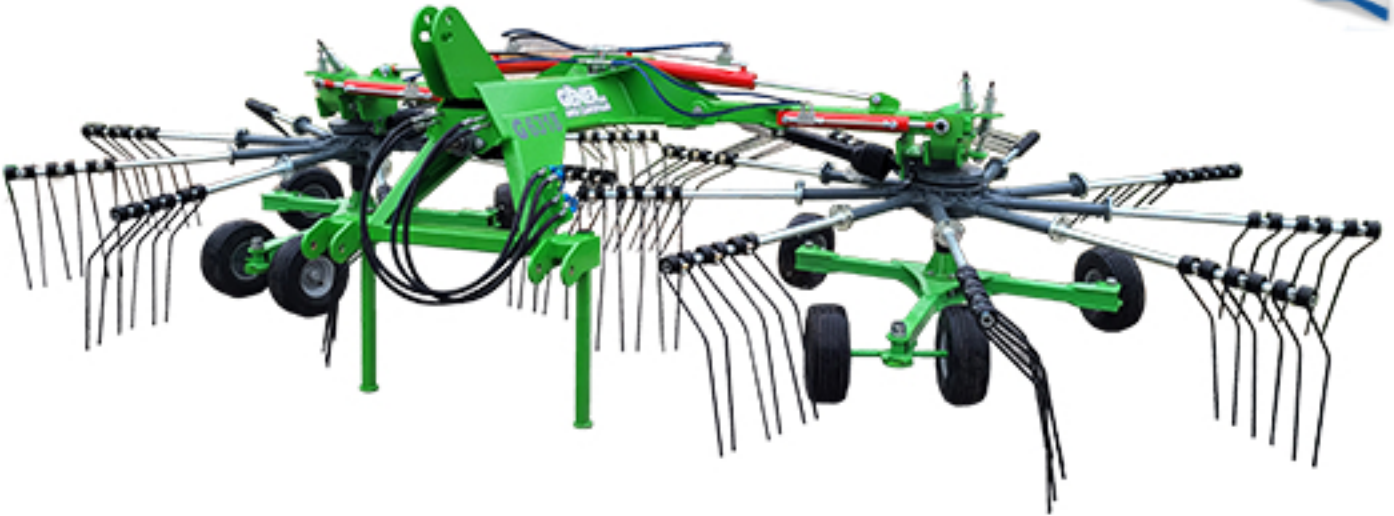

Συλλέκτης Διπλός Αναρτώμενος

Πλάτος εργασίας 5,60-6,30m
Ενισχυμένο Σασί